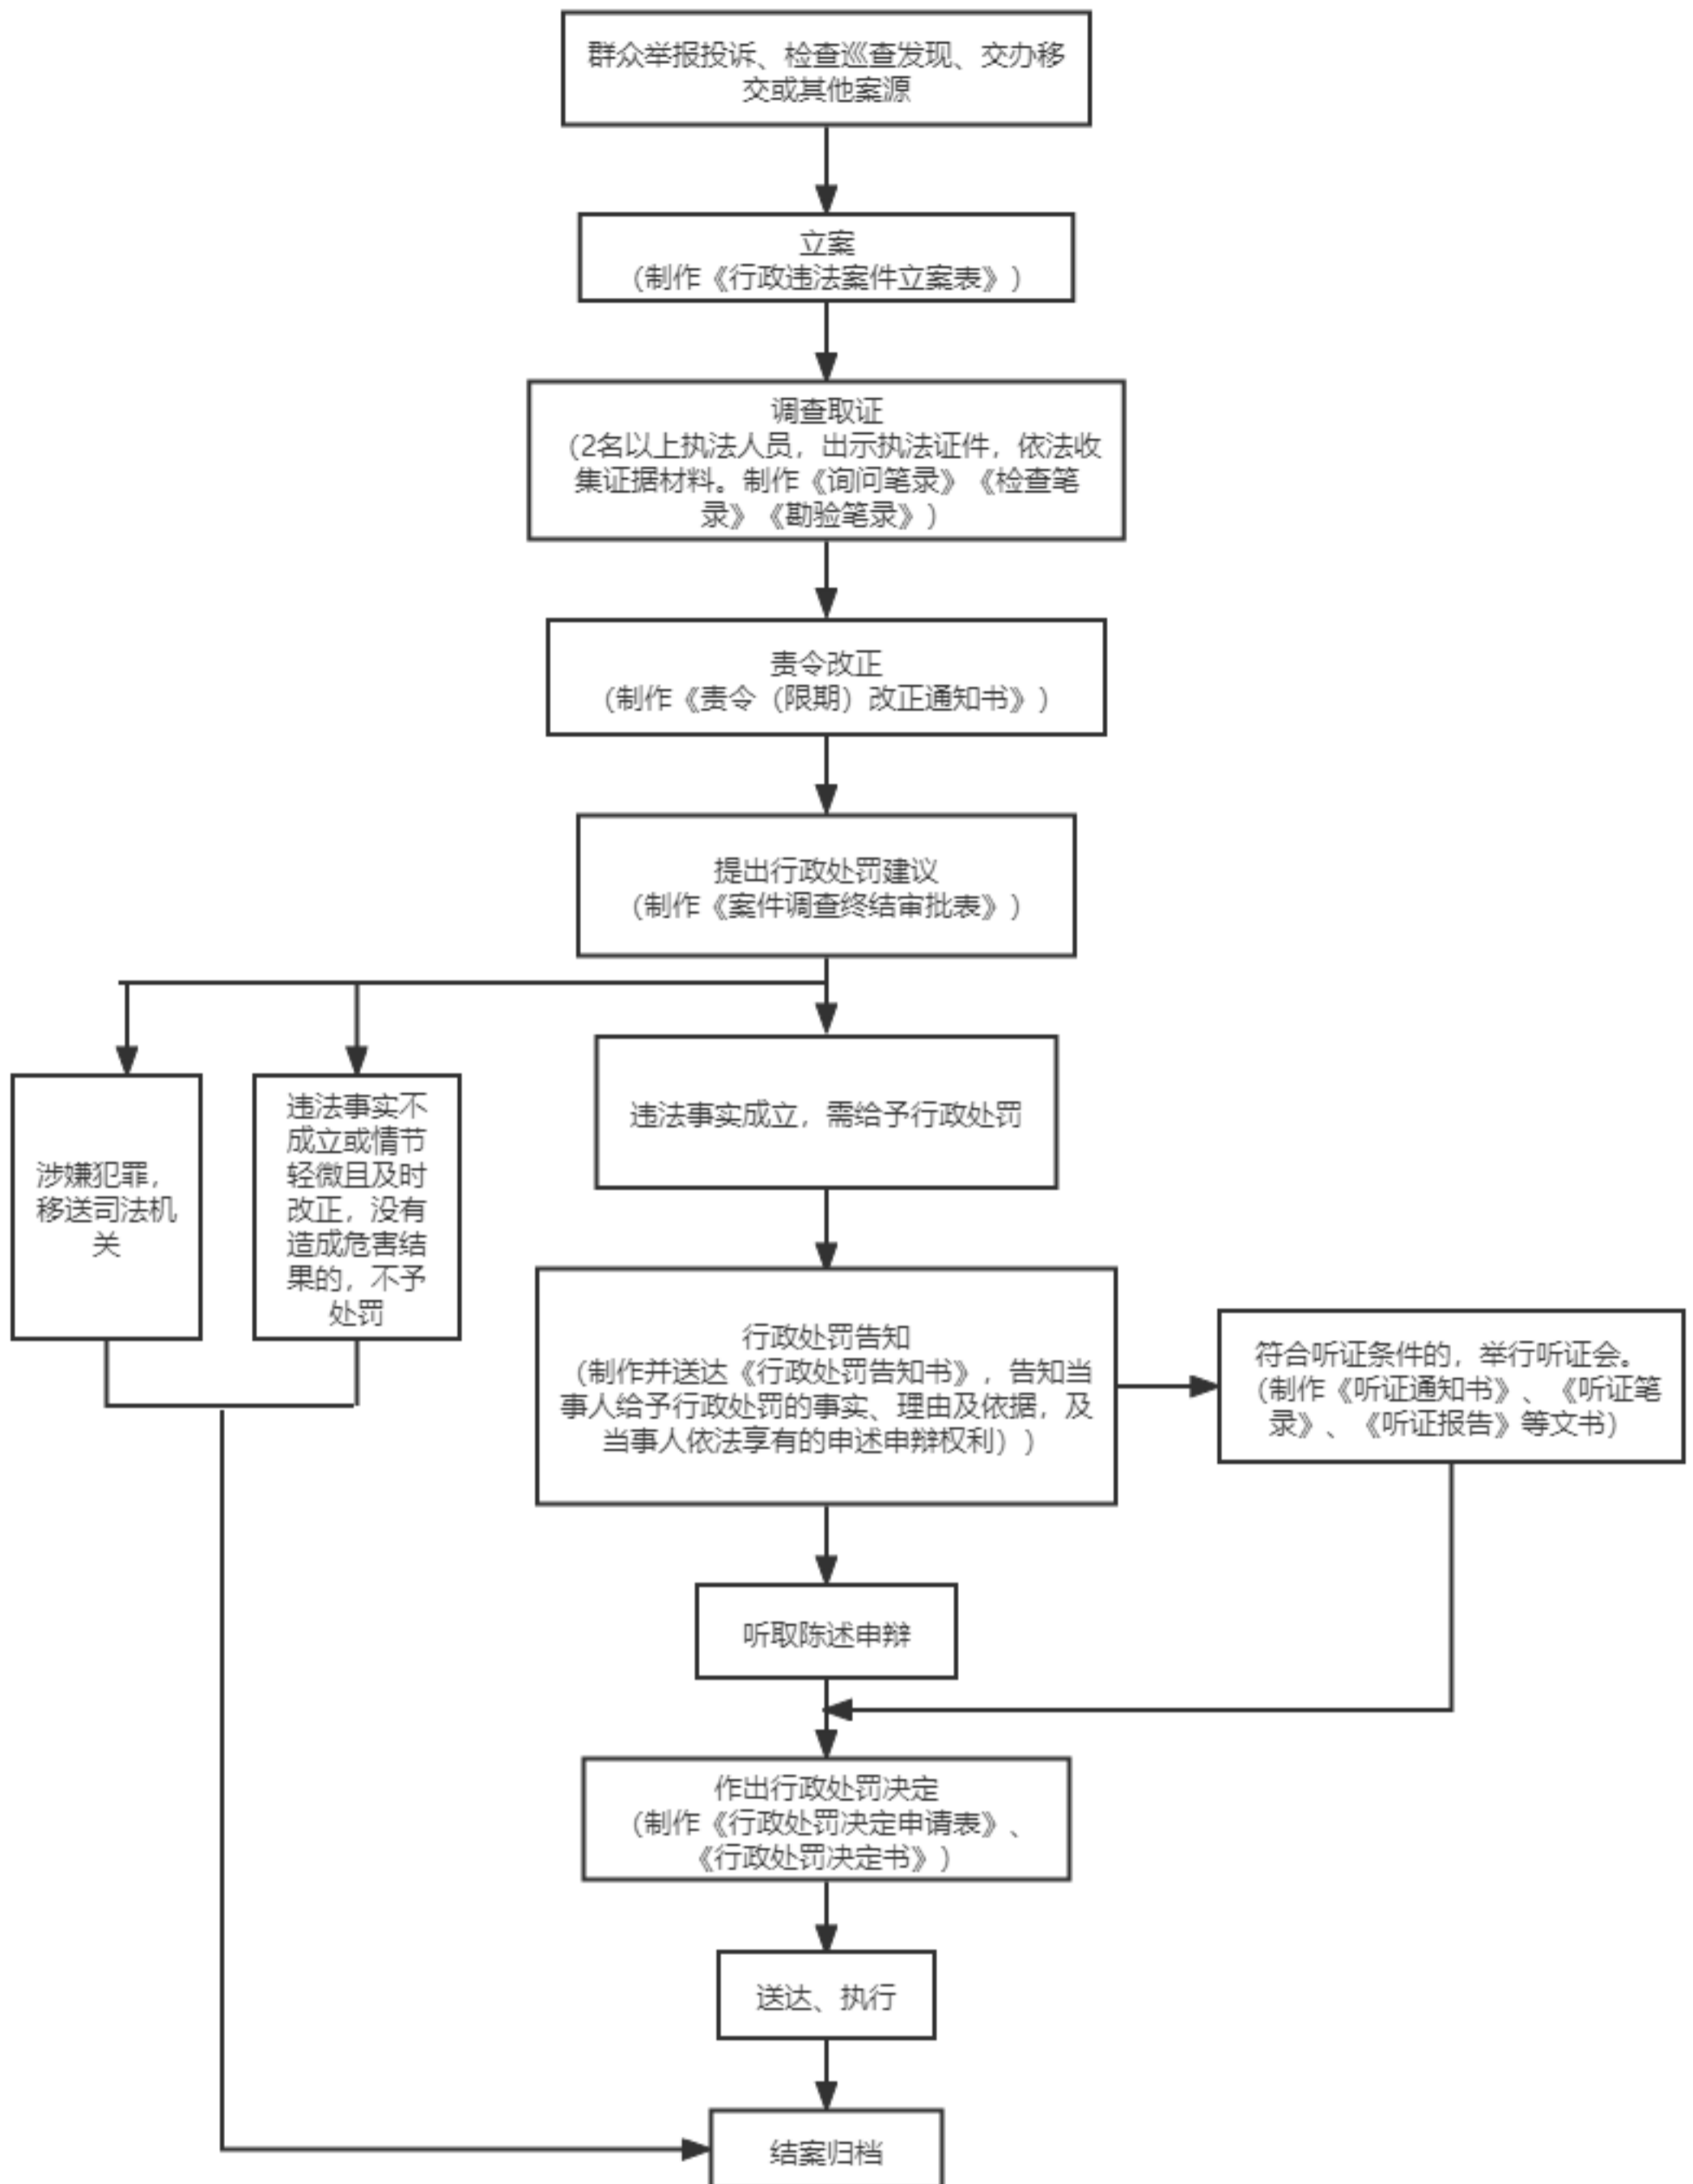

福州市台江区建设局行政处罚流程图

1.一般程序

2.简易程序